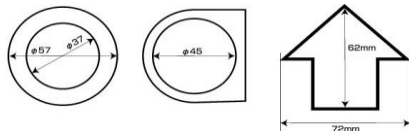

1 / 5

2

3

4

■キーシリンダーステッカーセット

No	品目名	品番	必要数 (台)	メーカー希望 小売価格 (円)		適合 ZN6(Racing)	備考	コード	区分
					税抜価格				
1	キーシリンダーステッカーセット	08231-SP087	1	販売終了		○		B	競技パーツ

通常キー車用×1枚
 プッシュスタート車用×1枚
 牽引フック表示用矢印×2枚

■ブレーキエアダクト (フロントバンパー下部装着部品)