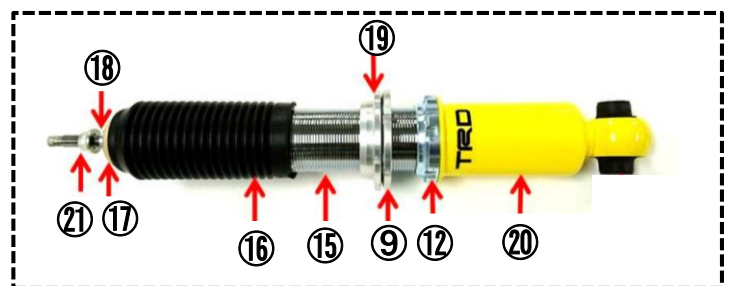

⑭ ショックアブソーバー (リア)

★オイルクーラー等、その他補給部品の詳細については、車両搭載の「86 Racing 取扱書・保証書」をご確認ください。