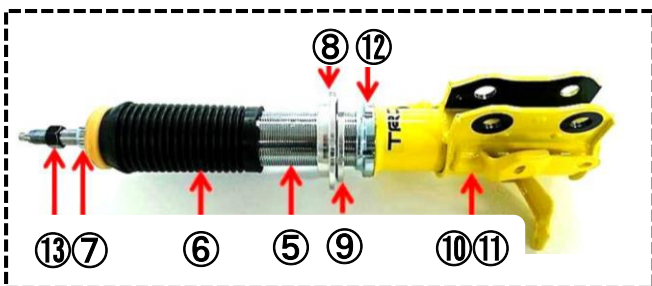

③④ ショックアブソーバー (フロント)