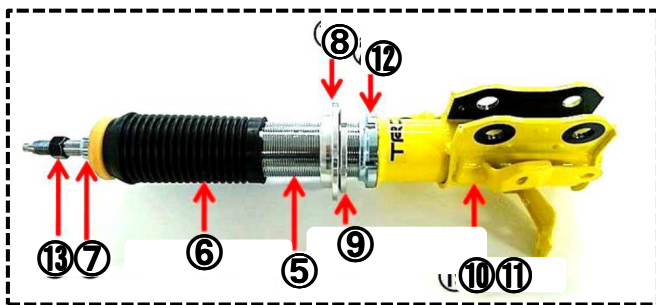

③④ ショックアブソーバー(フロント)