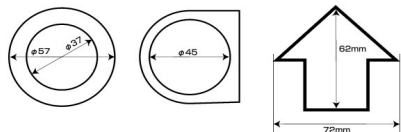

1/5

2

3

4

■キーシリンダーステッカーセット

No	品目名	品番	必要数 (台)	メーカー希望 小売価格(円)		適合		備考	コード	区分
						ZN6(Racing)				
						A~D	E~H			
					税抜価格	ZN6(Racing)				
1	キーシリンダーステッカーセット	08231-SP087	1	1,650	1,500	○			B	競技パーツ

通常キー専用×1枚
 ブッシュスタート専用×1枚
 牽引フック表示用矢印×2枚