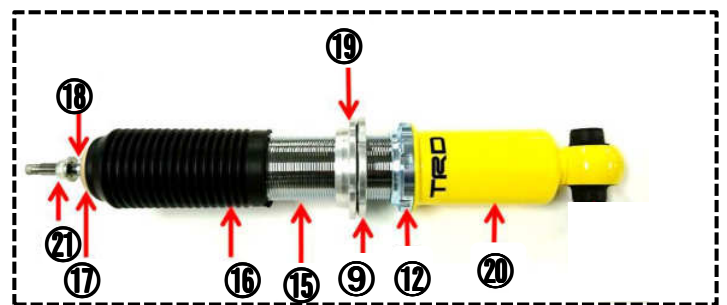

⑭ ショックアブソーバー(リア)

★オイルクーラー等、その他補給部品の詳細については、車両搭載の「86Racing 取扱書・保証書」をご確認ください。