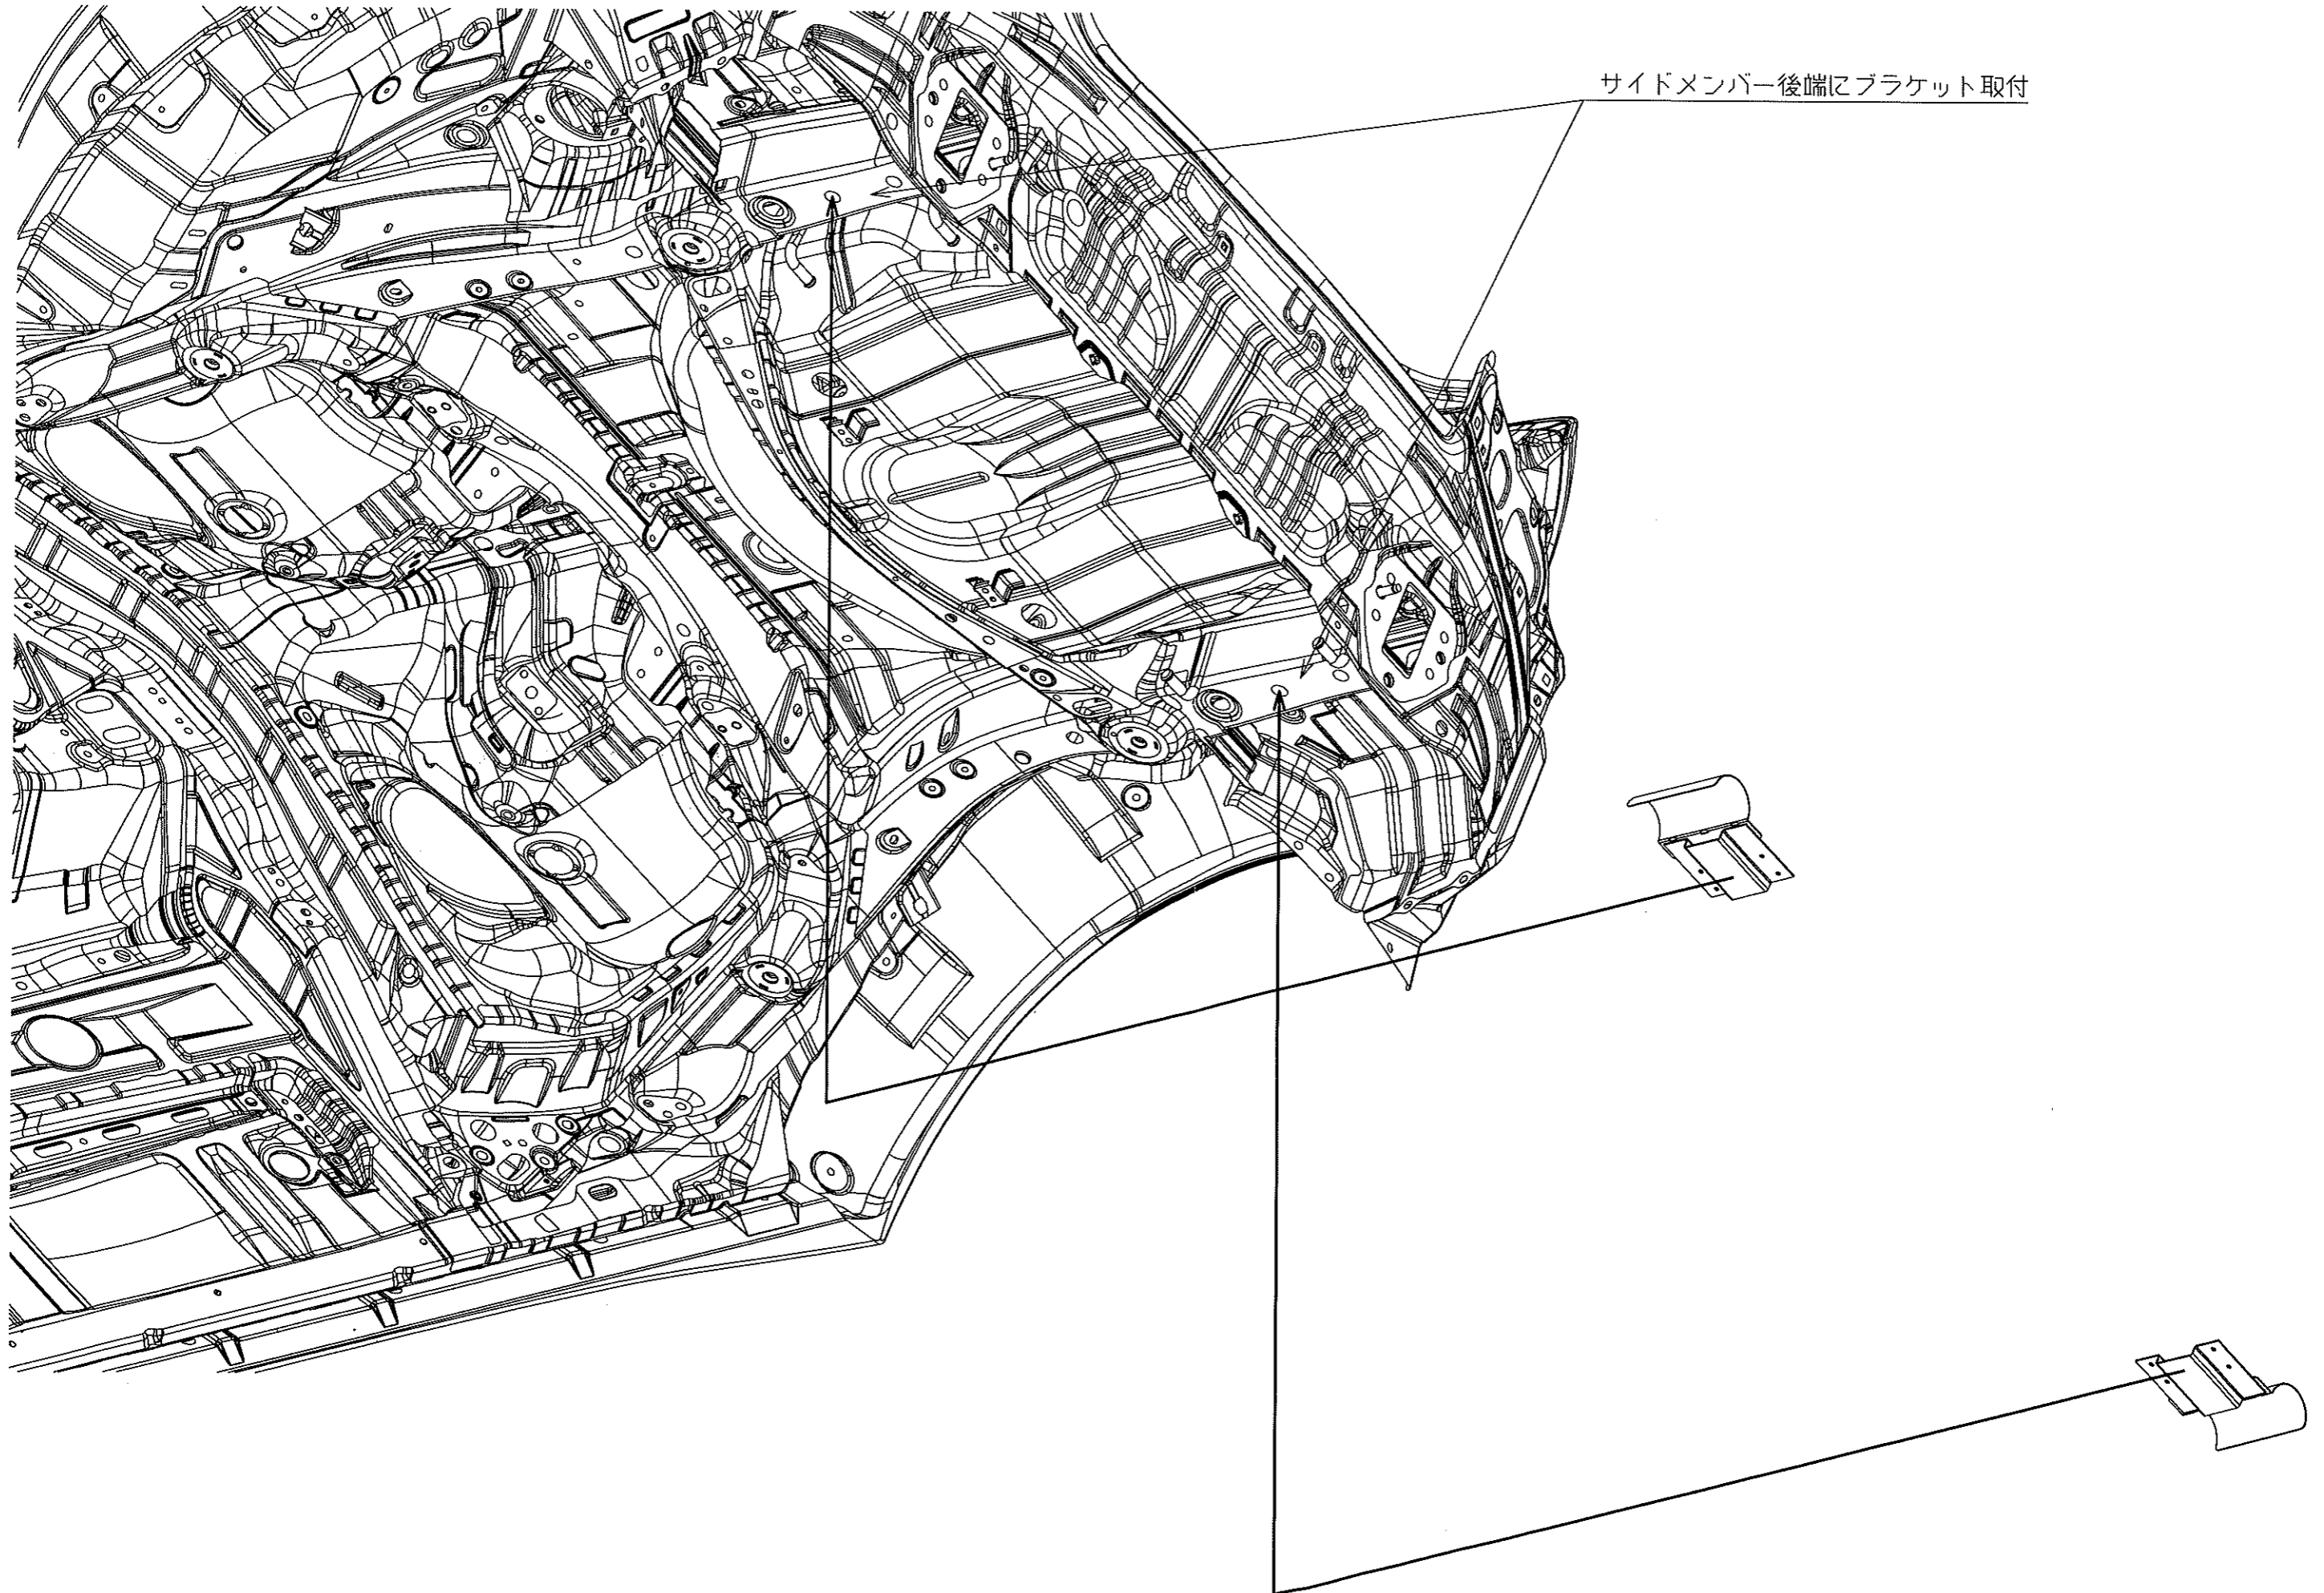

# RRサブタンクBRKKT取付(1)

サイドメンバー後端にブラケット取付

# RRサブタンクBRKT取付(2)

<右側、下面視>